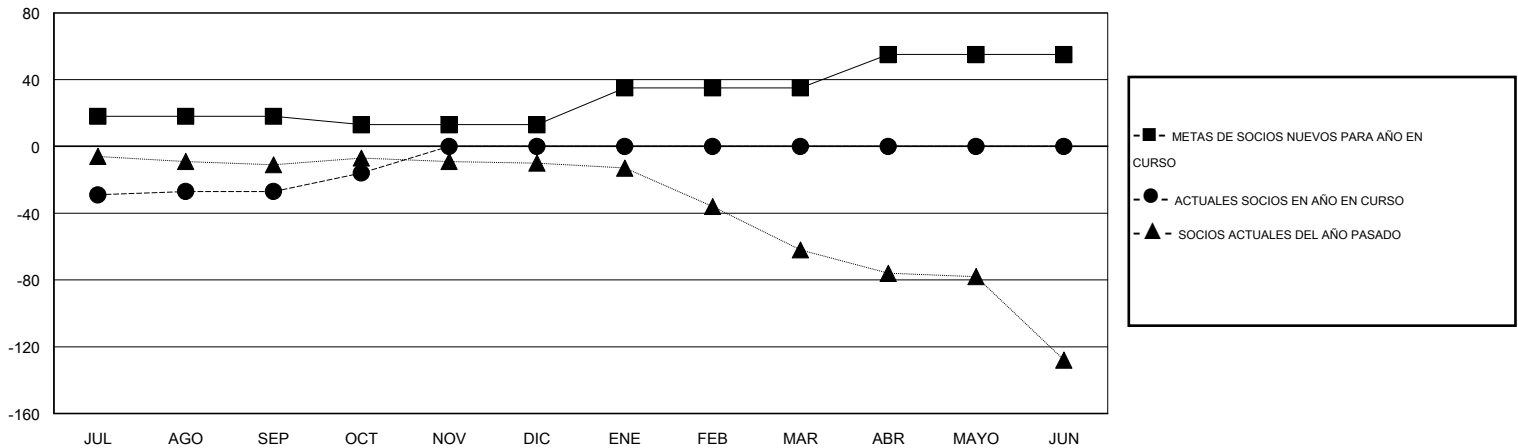

# MONTHLY MEMBERSHIP PROGRESS REPORT

District 116 A

Results as of: 10/31/2014

GMT: Elisabeth Haderer

UBICACIÓN SPAIN

GMT DE AE 4

Clubes					socios				
RESULTADOS DE 2014-2015					RESULTADOS DE 2014-2015				
TRIMESTRE	META DE CLUBES NUEVOS	NUEVOS CLUBES	CLUBES DADOS DE BAJA	GANANCIA/PÉRDIDA NETA	TRIMESTRE	META DE SOCIOS NUEVOS	SOCIOS FUNDADORES Y SOCIOS AÑADIDOS	SOCIOS DADOS DE BAJA	GANANCIA/PÉRDIDA NETA
JUL/AGO/SEP	1	0	3	-3	JUL/AGO/SEP	18	25	52	-27
OCT/NOV/DIC	0	0	0	0	OCT/NOV/DIC	-5	16	5	11
ENE/FEB/MAR	1	0	0	0	ENE/FEB/MAR	22	0	0	0
ABR/MAYO/JUN	1	0	0	0	ABR/MAYO/JUN	20	0	0	0

METAS Y CIFRA ACUMULATIVA DE CLUBES NUEVOS

METAS Y CIFRA ACUMULATIVA DE SOCIOS

CLUBES DADOS DE BAJA: 3	13 CLUBS OF 41 AÑADIERON 1 O MÁS SOCIOS NUEVOS	<u>DISTRIBUCIÓN POR SEXO</u>
		MASCULINO 521 (64.96%)
		FEMENINO 281 (35.04%)
<u>SOCIOS DADOS DE BAJA</u>	<a href="#">CLIC AQUÍ PARA DATOS DE SALUD DE CLUB</a>	SOCIOS EN UNIDAD FAMILIAR 137
FALLECIDOS 2		CABEZA DE FAMILIA 65
CLUB CANCELADO 11		NO ES CABEZA DE FAMILIA 72
OTRO 44		
<b>TOTAL 57</b>		