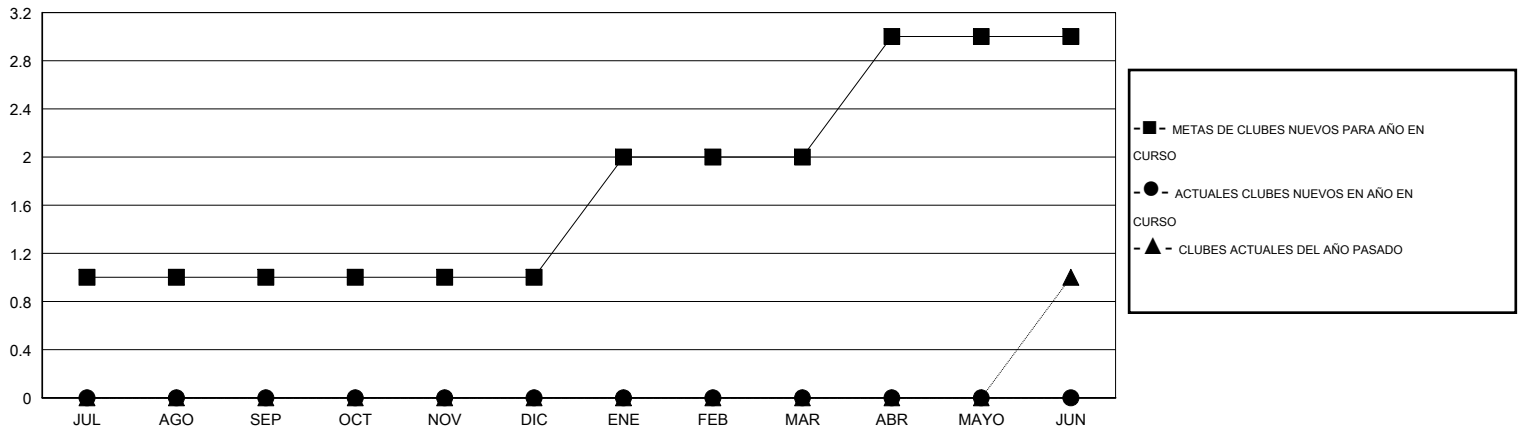

# MONTHLY MEMBERSHIP PROGRESS REPORT

District 116 A

Results as of: 10/31/2014

GMT: Elisabeth Haderer

UBICACIÓN SPAIN

GMT DE AE 4

Clubes					socios				
RESULTADOS DE 2014-2015					RESULTADOS DE 2014-2015				
TRIMESTRE	META DE CLUBES NUEVOS	NUEVOS CLUBES	CLUBES DADOS DE BAJA	GANANCIA/PÉRDIDA NETA	TRIMESTRE	META DE SOCIOS NUEVOS	SOCIOS FUNDADORES Y SOCIOS AÑADIDOS	SOCIOS DADOS DE BAJA	GANANCIA/PÉRDIDA NETA
JUL/AGO/SEP	1	0	3	-3	JUL/AGO/SEP	18	25	52	-27
OCT/NOV/DIC	0	0	0	0	OCT/NOV/DIC	-5	16	5	11
ENE/FEB/MAR	1	0	0	0	ENE/FEB/MAR	22	0	0	0
ABR/MAYO/JUN	1	0	0	0	ABR/MAYO/JUN	20	0	0	0

METAS Y CIFRA ACUMULATIVA DE CLUBES NUEVOS

METAS Y CIFRA ACUMULATIVA DE SOCIOS

CLUBES DADOS DE BAJA: 3	13 CLUBS OF 41 AÑADIERON 1 O MÁS SOCIOS NUEVOS	<u>DISTRIBUCIÓN POR SEXO</u>
		MASCULINO 521 (64.96%)
		FEMENINO 281 (35.04%)
<u>SOCIOS DADOS DE BAJA</u>	<a href="#">CLIC AQUÍ PARA DATOS DE SALUD DE CLUB</a>	SOCIOS EN UNIDAD FAMILIAR 137
FALLECIDOS 2		CABEZA DE FAMILIA 65
CLUB CANCELADO 11		NO ES CABEZA DE FAMILIA 72
OTRO 44		
<b>TOTAL 57</b>		